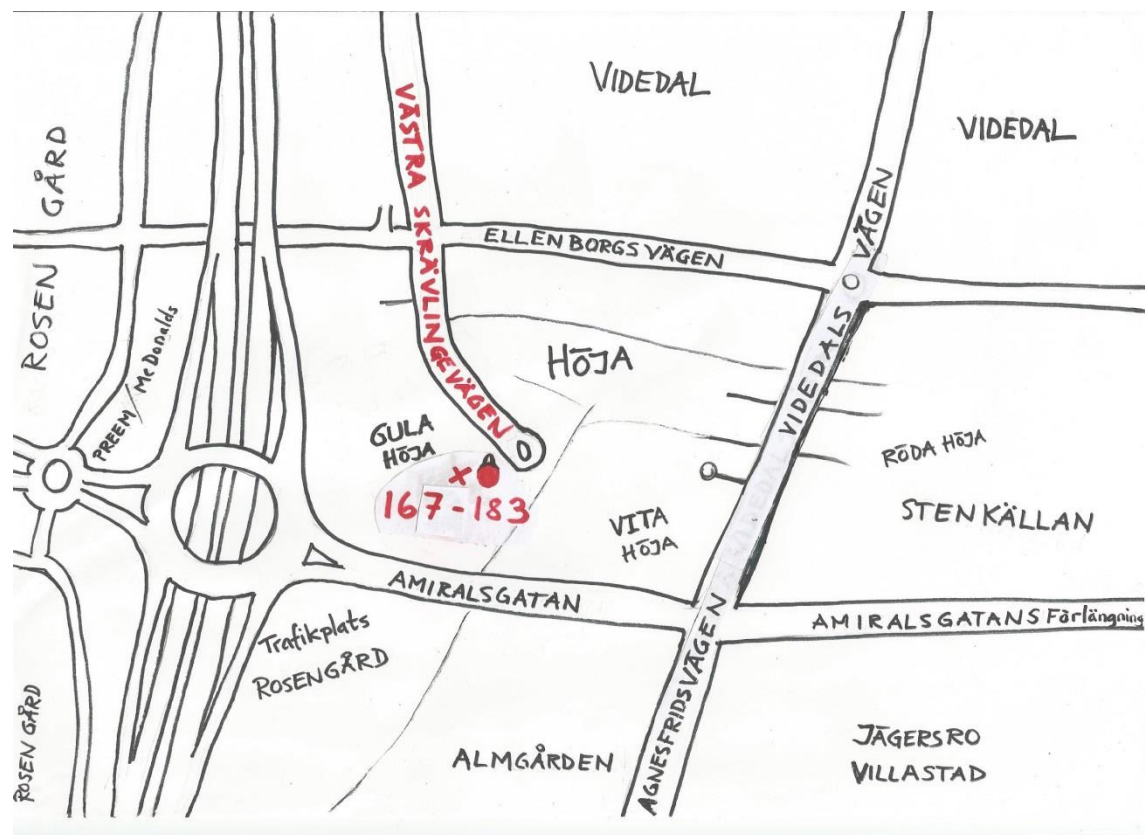

## MALMÖ/Gula Höja i östra Malmö. Parallellt med Inre Ringvägen ...

**Anna-Karins konst** på Västra Skrävlingevägen 167-183, 212 34 Malmö.

Tel **070-30 83 400**

**[#annakarinkonst](#)**

**<http://www.annakarinkonst.se>**