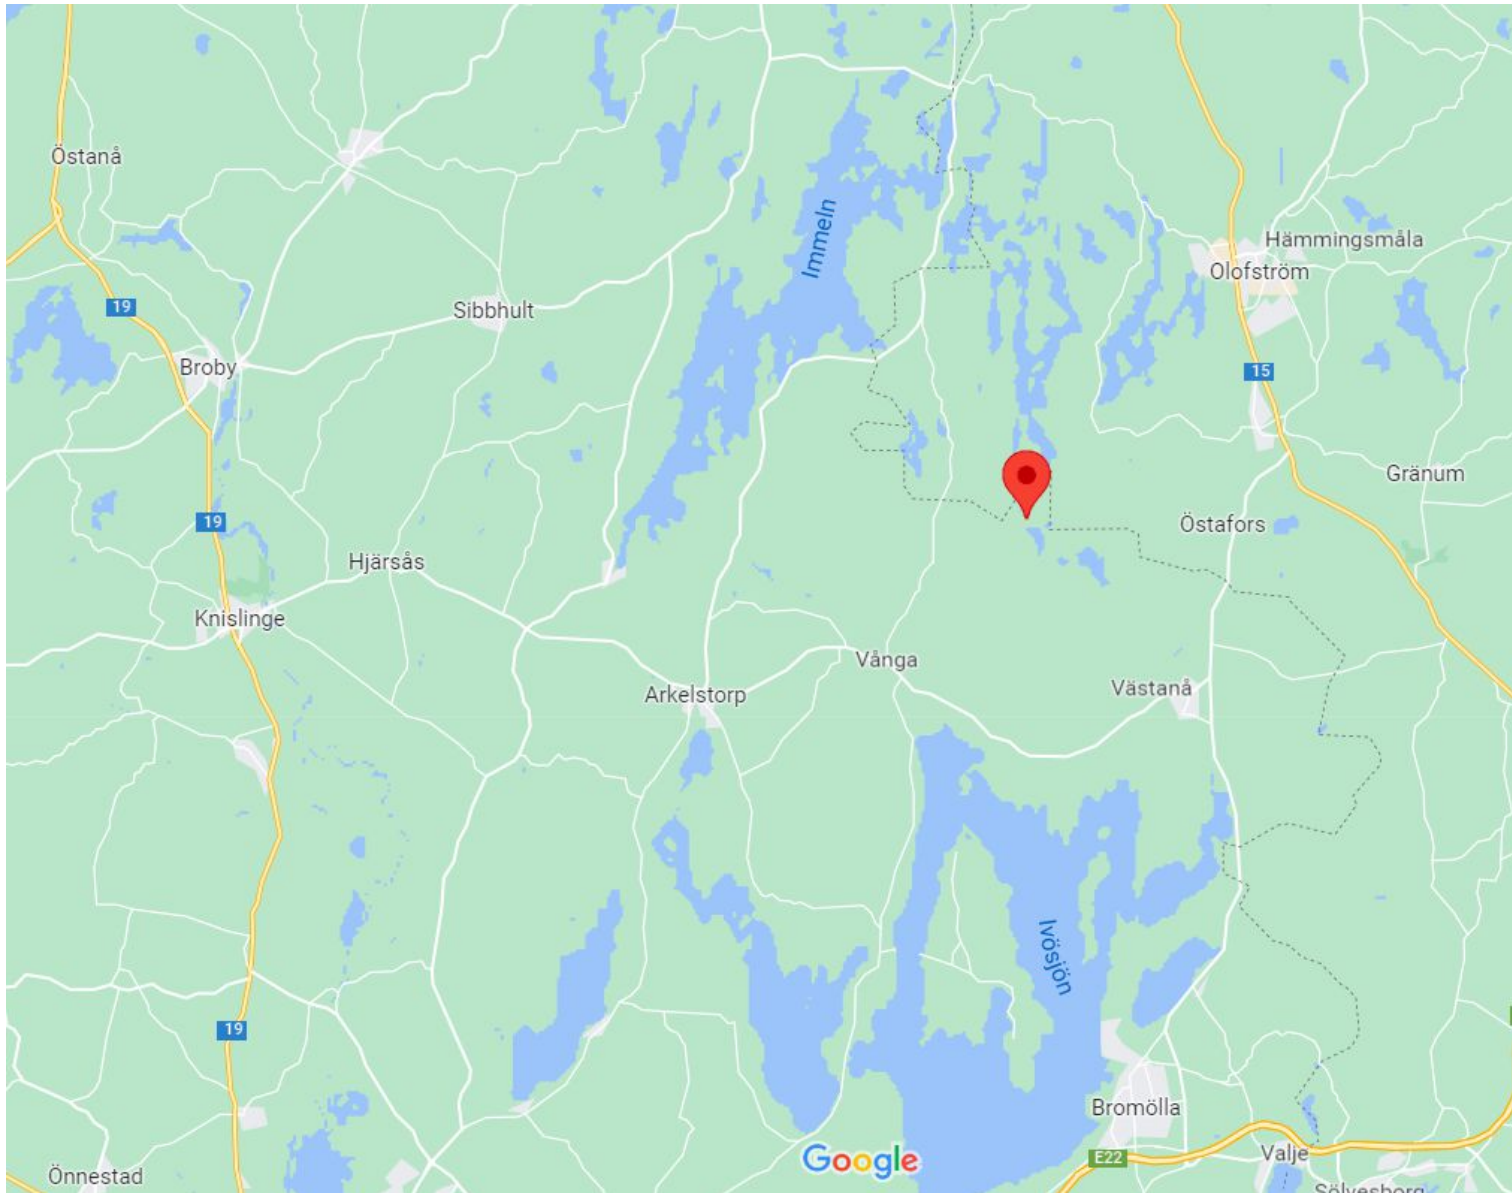

Kartblad koordinaterna 56.217731, 14.429423

Vartex
trirengöring Ab

Google